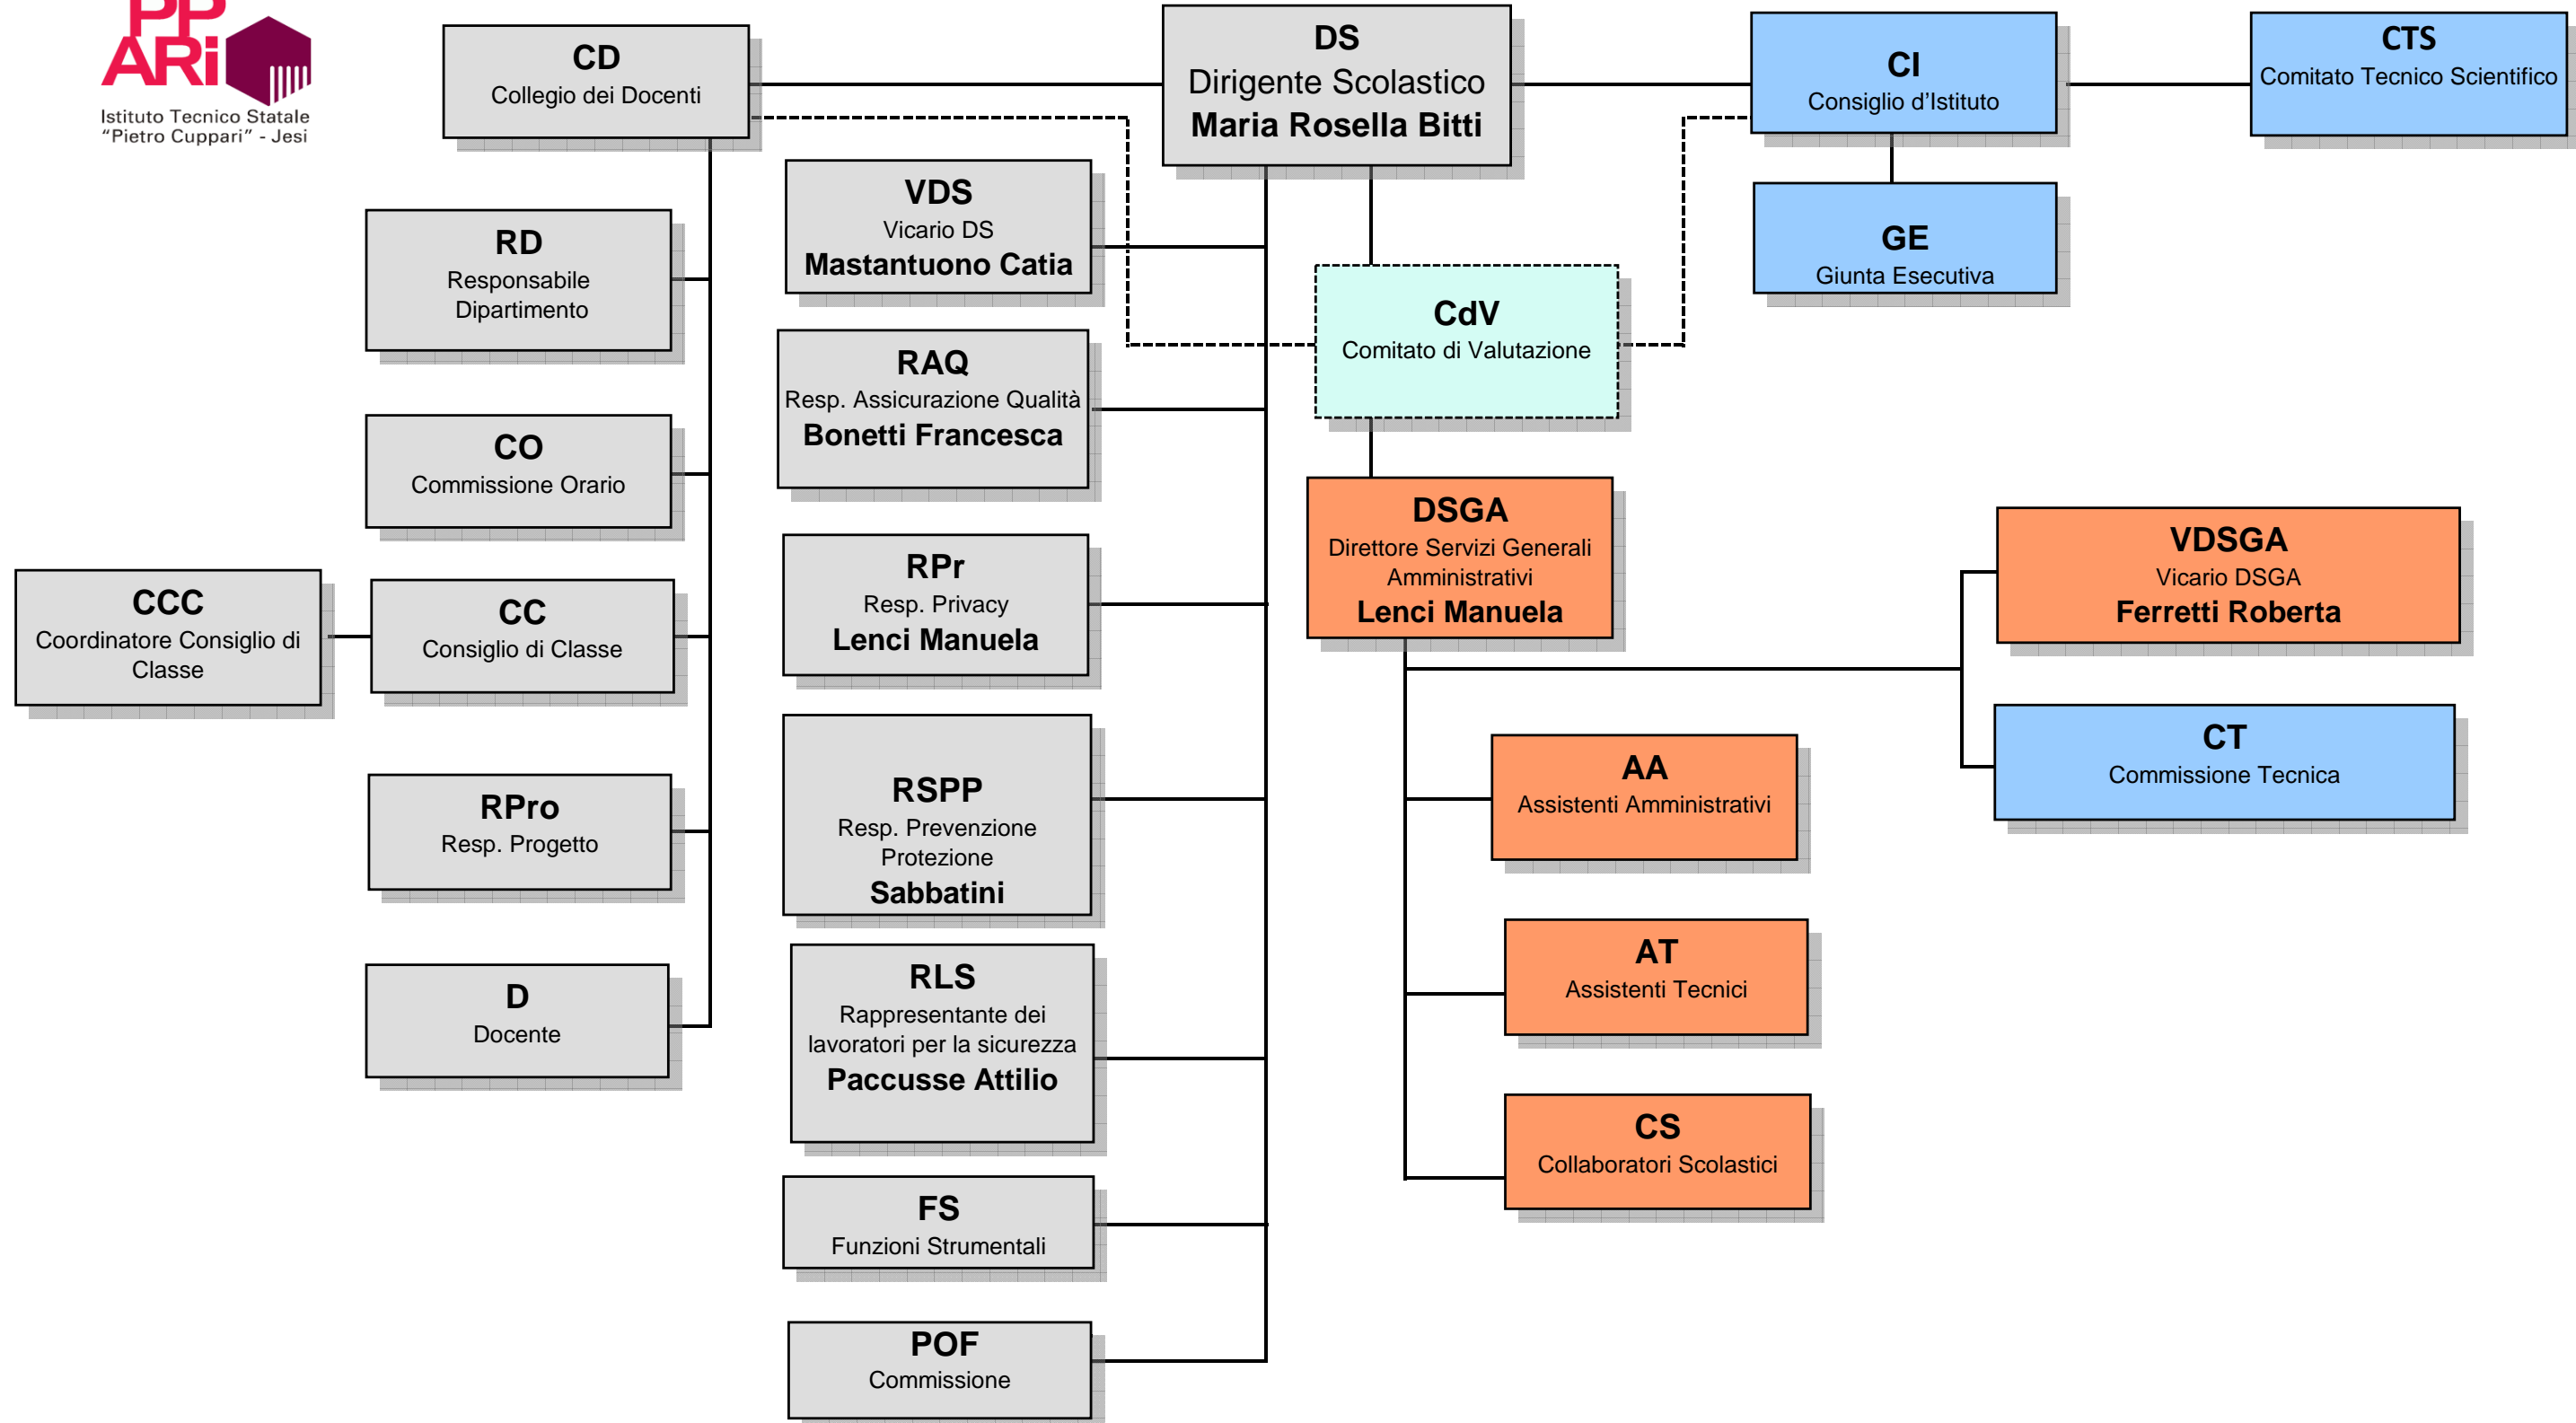

ORGANIGRAMMA 2016/2017

PERSONALE DOCENTE
 PERSONALE DOCENTE e NON DOCENTE
 PERSONALE DOCENTE e NON DOCENTE
 PERSONALE NON DOCENTE

**Il Dirigente Scolastico
Dott.ssa Maria Rosella Bitti**

1 settembre 2016

Per i nominativi delle risorse aventi funzioni e/o incarichi si fa riferimento alle circolari interne e al sito web dell'Istituto